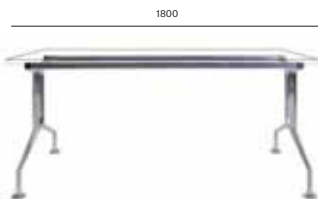

A kancelářské stoly ^{CZ}
kancelárske stoly ^{SK}
office desks ^{EN}

800 × 800 – 2000 mm

B konferenční stoly ^{CZ}
konferenčné stoly ^{SK}
conference tables ^{EN}

1000 – 1200 × 2000 – 4000 – 5200 mm
ø 1000 – 1600 mm

C konferenční stolky ^{CZ}
konferenčné stolíky ^{SK}
small conference tables ^{EN}

ø 800 – 900 mm

A^①

B^①

C^①

A^②

B^②

C^②

A^③

B^③

C^③

Detail

barevné provedení ^{CZ}
farebné prevedenie ^{SK}
colour finish ^{EN}

leštěný hliník
leštěný hliník
polished aluminium

vypalovaná prášková farba
vypalovaná prášková farba
powder coating

stolové desky ^{CZ}
stolové dosky ^{SK}
table tops ^{EN}

přírodní MDF
přírodní MDF
MDF