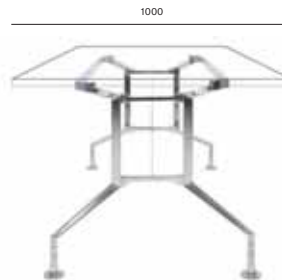

A kancelářské stoly ^{CZ}
kancelárske stoly ^{SK}
office desks ^{EN}

800 × 800 – 2000 mm

B konferenční stoly ^{CZ}
konferenčné stoly ^{SK}
conference tables ^{EN}

1000 – 1200 × 2000 – 4000 – 5200 mm
ø 1000 – 1600 mm

C konferenční stolky ^{CZ}
konferenčné stolíky ^{SK}
small conference tables ^{EN}

ø 800 – 900 mm

A^①

B^①

C^①

A^②

B^②

C^②

A^③

B^③

C^③

Detail

barevné provedení ^{CZ}
farebné prevedenie ^{SK}
colour finish ^{EN}

leštěný hliník
leštěný hliník
polished aluminium

vypalovaná prášková farba
vypalovaná prášková farba
powder coating

stolové desky ^{CZ}
stolové dosky ^{SK}
table tops ^{EN}

přírodní MDF
přírodní MDF
MDF